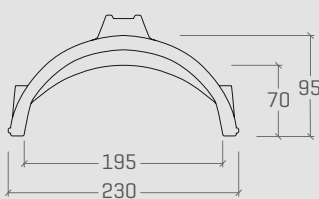

Faîtière

Rouge Naturel

Rouge Cuivre Engobe

Anthracite Engobe

Finesse Noir

Spécifications

Dimensions (h x l) mm	Poids unitaire kg	Poids/m ² kg	Recouvrement mm	Entraxe des lattes mm	Pente minimale : x°	Nombre de tuiles/m ² pièces	Pièces par palette
446 x 265	3,3	38,6 - 41,9	221 - 225	357 - 380	Avec sous-toiture CREATON : 16°	11,7 - 12,7	288
					Sans sous-toiture CREATON : 25°		