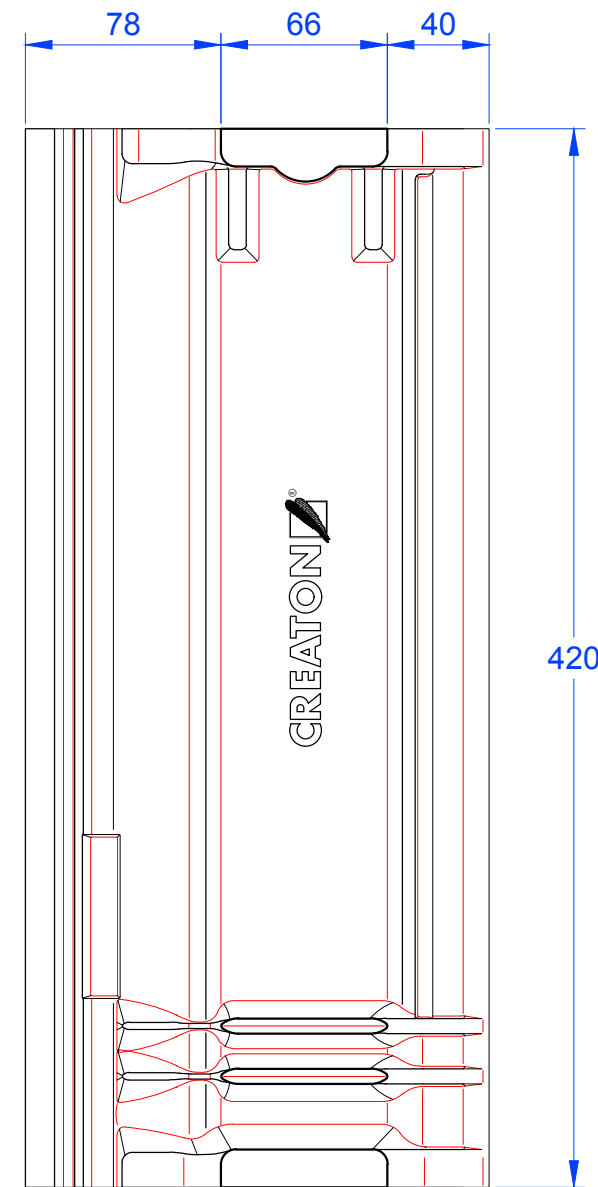

Schnitt A-A

Schnitt B-B

MAßSTAB:
1:3
bei DIN-A3
**Änderungen
vorbehalten**
STAND:
05.08.2016
Rs

PRODUKT: "HEIDELBERG"
Längshalber

Maßangaben können aufgrund von Schwind-Toleranzen variieren