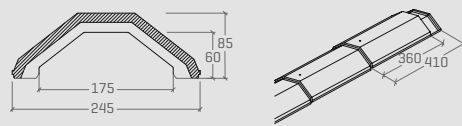

MINIMALISTISCH DESIGN

- Fijn en glad panoppervlak
- Elegante, afgeschuinde neus
- Naadloze panaansluiting, resulterend in een strak dakvlak

HOOG INSTALLATIEGEMAK

- Hoog verschuifbereik in lengte [28 mm] en breedte [4 mm]
- Geschikt voor nieuwbouw én renovatie
- Plaatsbaar op lage dakhellingsgraad, vanaf 16°

NOK/VORST

TOPKEUZE

Natuurrood

Leikleur Engobe

Matzwart Engobe

SPECIFICATIES

Afmetingen [l x b] mm	Gewicht per pan kg	Gewicht/m ² kg	Dekbreedte mm	Latafstand mm	Minimum Dakhelling x°	Aantal pannen/m ² stuks	stuks per palet
446 x 275	3,4	39,8 - 43,5	227 - 231	343 - 371	Plaatsing in verband: 16°	11,7 - 12,8	240
					Rechte plaatsing: 18°		