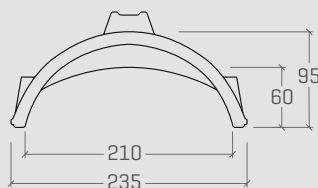

MELODIE [OVH]

GOLVENDE CHARME OP HET DAK

De mooi golvende S-vorm van de Melodie dakpan benadrukt het traditionele karakter van je dak. Melodie dakpannen worden pas sinds 2012 geproduceerd, met de modernste technieken. De diep geprofileerde sluitingen garanderen een absolute regendichtheid. En dankzij hun uiterst gladde oppervlak en vormvastheid bewaren ze jarenlang hun mooie, golvende esthetiek.

100% natuurlijk

- Authentiek materiaal
- Artisanale uitstraling

Unieke vormgeving

- Stijl: landelijk en rustiek
- Gegolfde dakpan, type holle pan [OVH]
- Architecturaal veelzijdig
- Hoog verschuifbereik en installatiegemak
- Enorme flexibiliteit van 13,7 tot 15,3 stuks/m²

Uitstraling op maat

- Natuurrood: de gebakken kleidakpan in zijn originele kleur
- Engobe afwerking: een extra laag die de dakpan kleur geeft
- Finesse afwerking: een geglaazuurde hoogglansafwerking die beschermt tegen alle weers- en natuurinvloeden

Kwalitatief en duurzaam

- Gegarandeerde kwaliteit dankzij hoogwaardige Duitse klei
- Vervaardiging onder hoge temperaturen ($\pm 1050^{\circ}\text{C}$) garandeert lange levensduur
- Hoge breuksterkte, vorstbestendigheid en lage vochtabsorptie
- Dubbele kop- en diepgeprofileerde zijsluitingen voor optimale waterafvoer
- Krasbestendig oppervlak

Nok/Vorst

TOPKEUZE